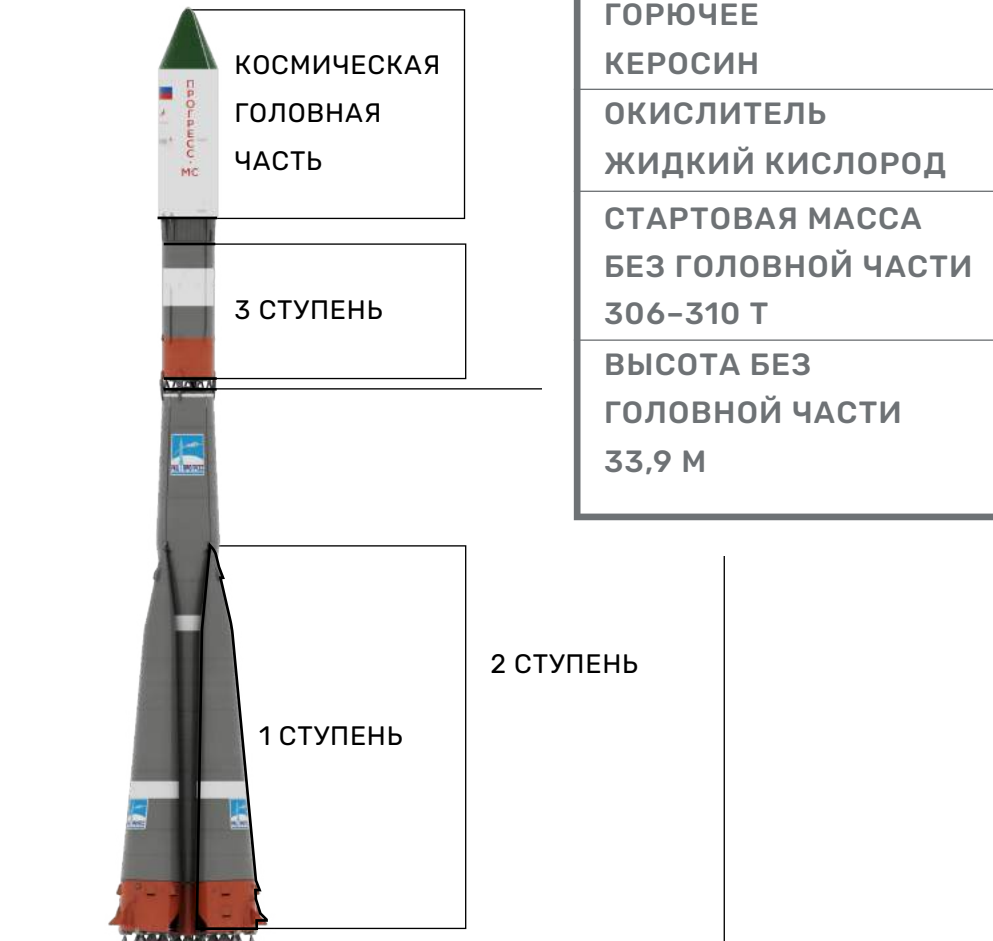

Ракета-носитель «Союз-2.1а»

Разработчик
РКЦ «Прогресс»