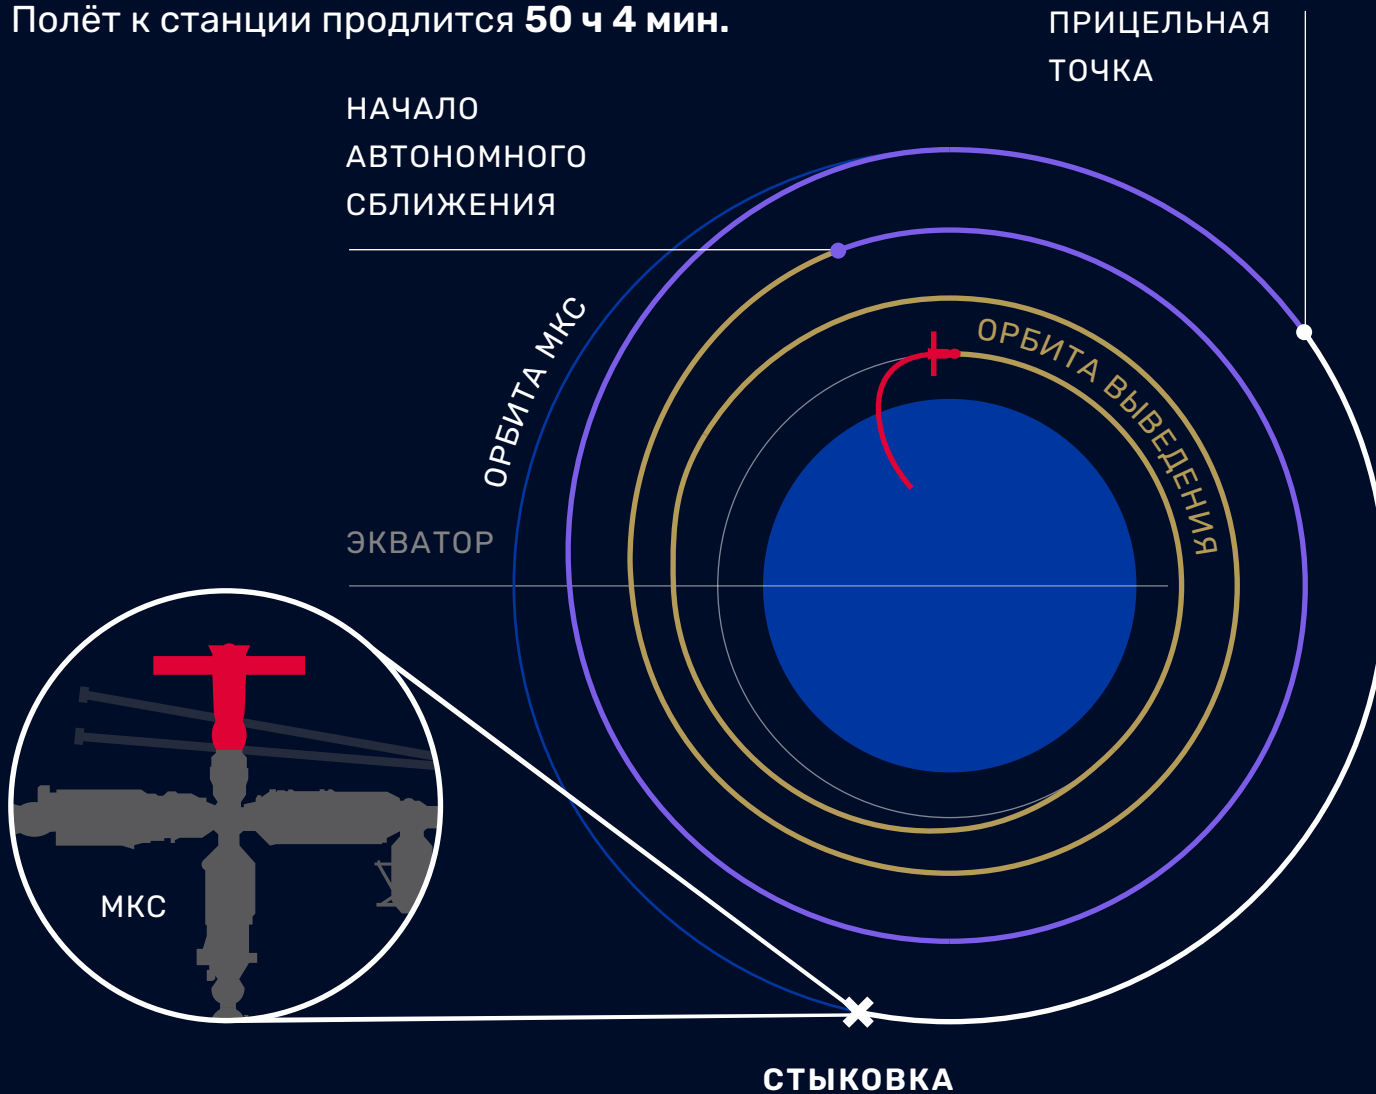

Масса корабля 7,4 Т

С 1978 года выполнено **179 запусков кораблей семейства «Прогресс»**.  
В том числе **90 – к МКС**.

# Схема сближения «Прогресса» с МКС

Полёт к станции продлится **50 ч 4 мин.**

## 34 витка

по плану совершит  
«Прогресс» вокруг Земли

## 173 сутки

корабль пробудет на орбите